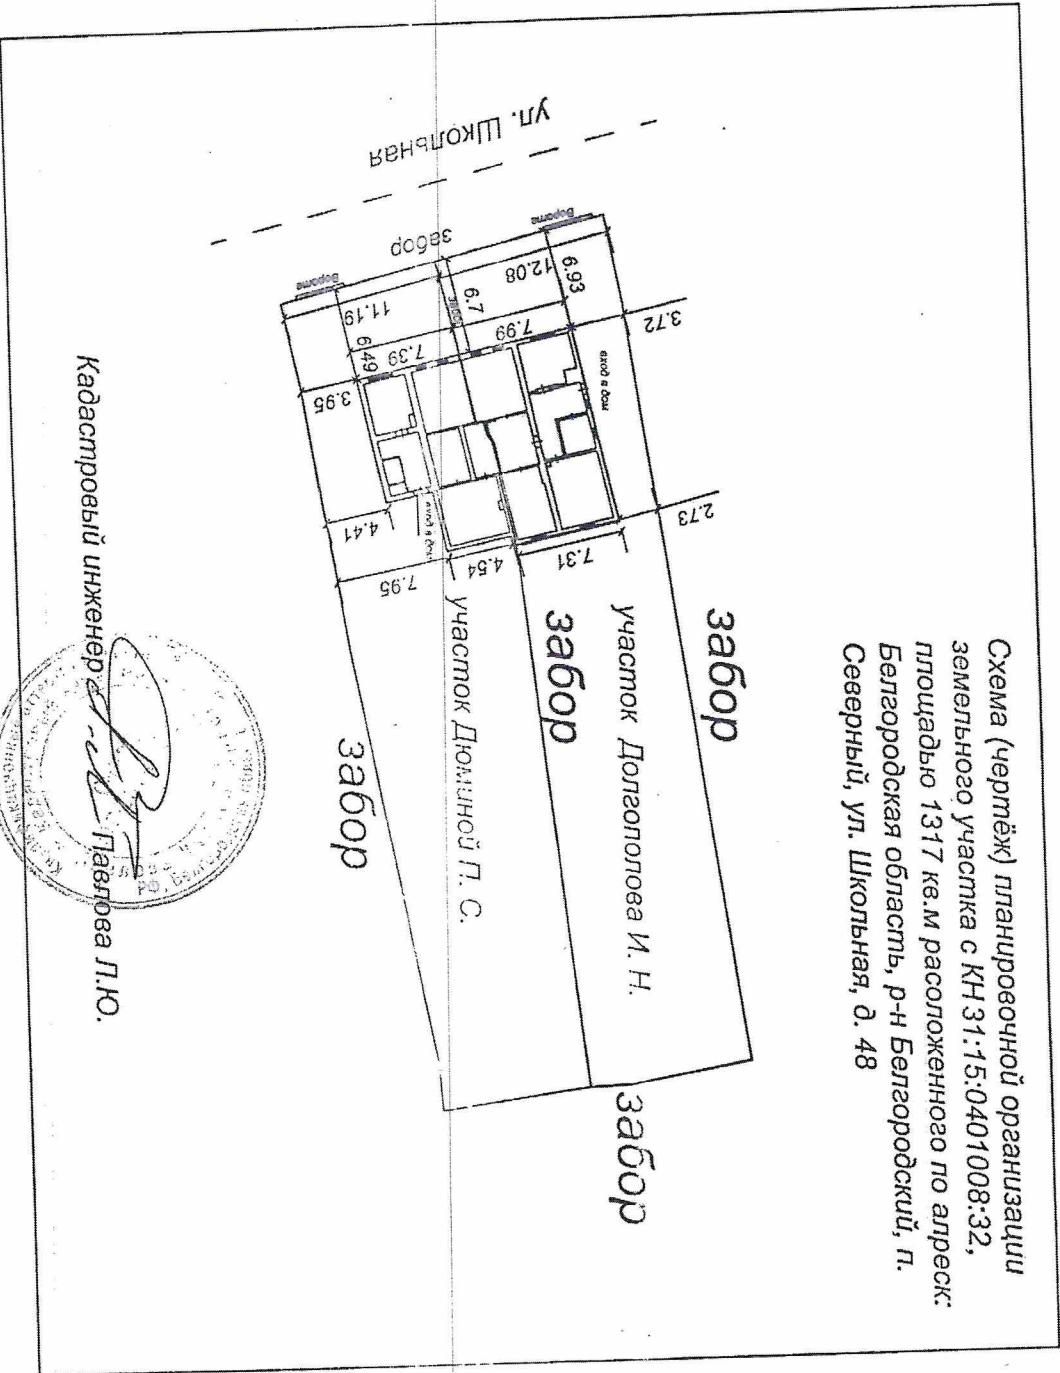

Схема (чертёж) планировочной организации  
земельного участка с КН 31:15:0401008:32,  
площадью 1317 кв.м расположенного по адресу:  
Белгородская область, р-н Белгородский, п.  
Северный, ул. Школьная, д. 48

Кadaстровый инженер Павлова Л.Ю.